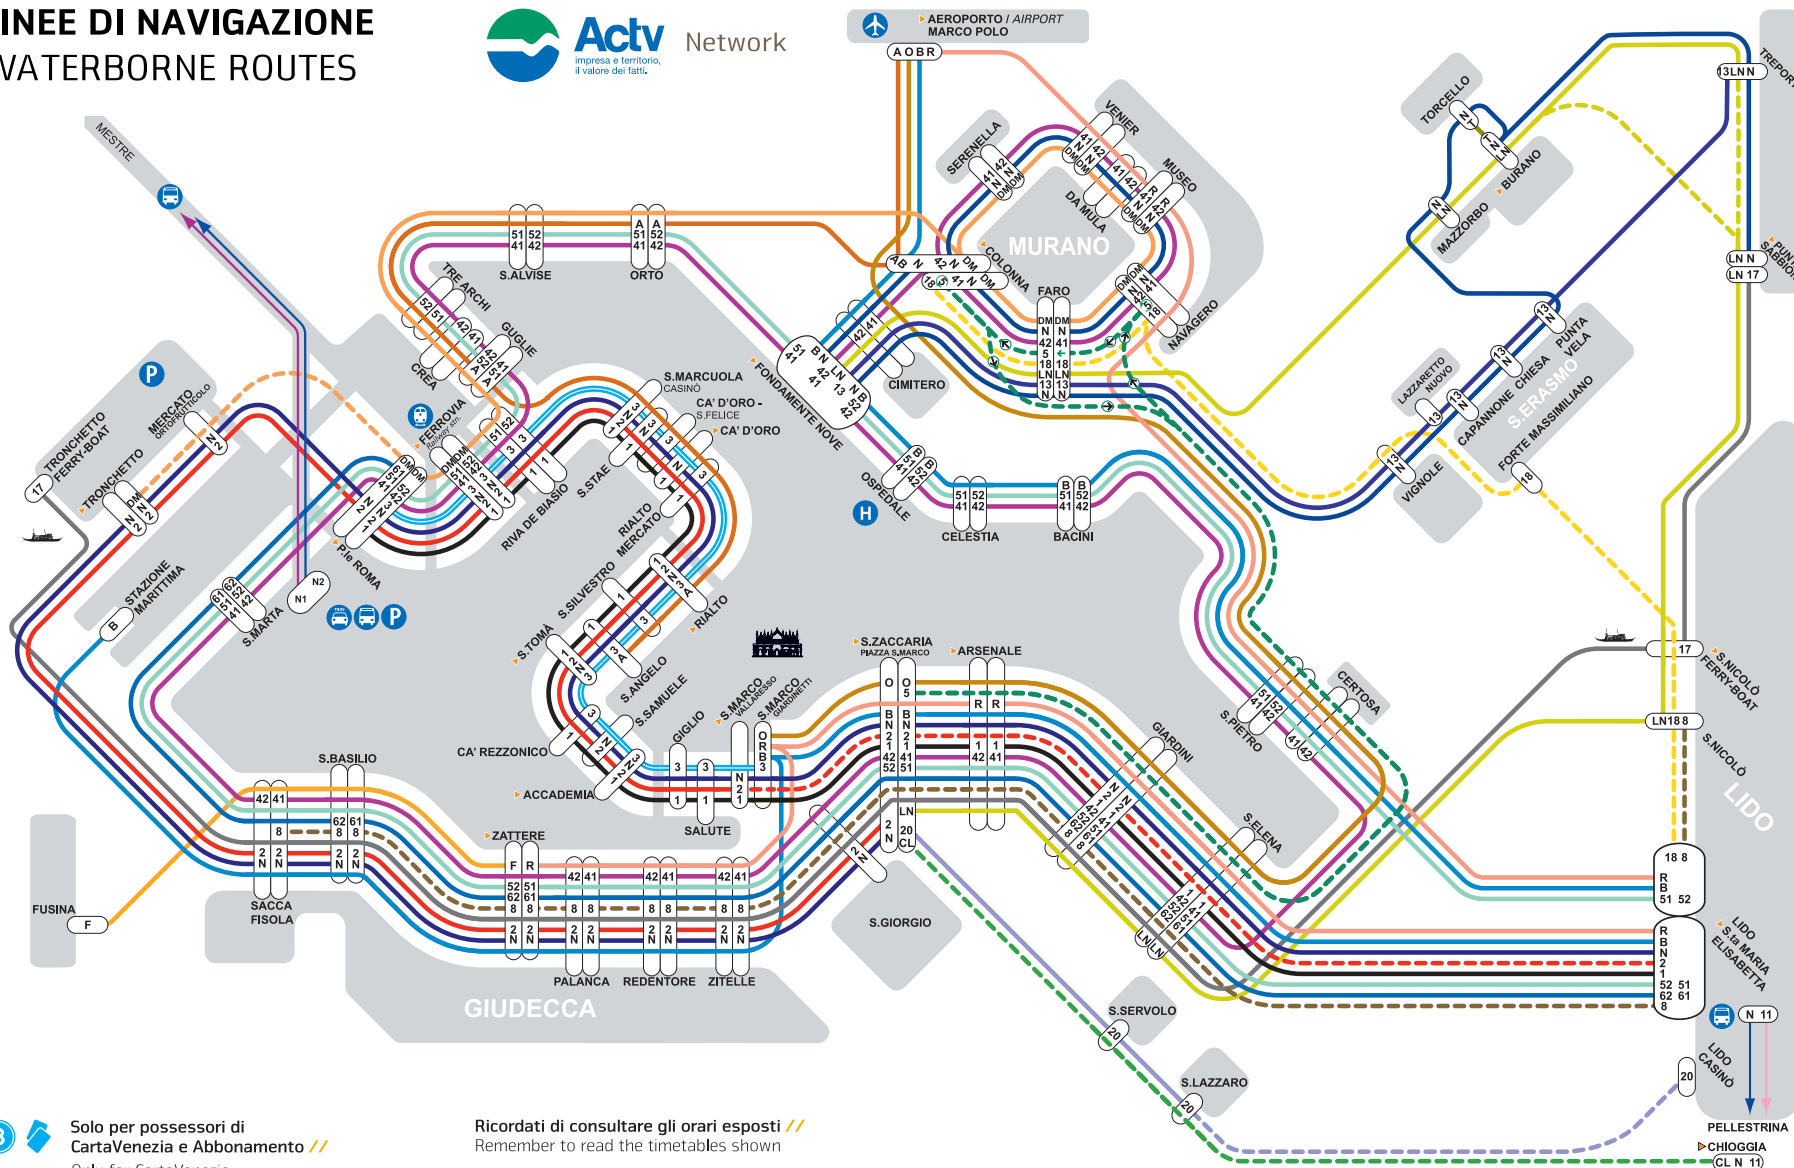

- 1
- 2
- 3
- 5
- 8
- 11
- 13
- 17
- 18
- 20
- 41
- 42
- 51
- 52
- 61
- 62
- DM
- LN
- T
- N

# LINEE DI NAVIGAZIONE WATERBORNE ROUTES

**3** Solo per possessori di CartaVenezia e Abbonamento //  
Only for CartaVenezia and Season Ticket holders

Ricordati di consultare gli orari esposti //  
Remember to read the timetables shown

--- Linea stagionale // Seasonal route  
▶ Punti vendita // Ticket points - HelloVenezia

✗ La linea ferma // The waterbus does stop here  
✗ La linea non ferma // The waterbus does not stop here

LINEE NOTTURNE / NIGHT SERVICES

- A = ALLAGUNA ARANCIO**
- B = ALLAGUNA BLU**
- O = ALLAGUNA ORO**
- R = ALLAGUNA ROSSA**
- C = CLODIA**
- F = FUSINA ZATTERE**